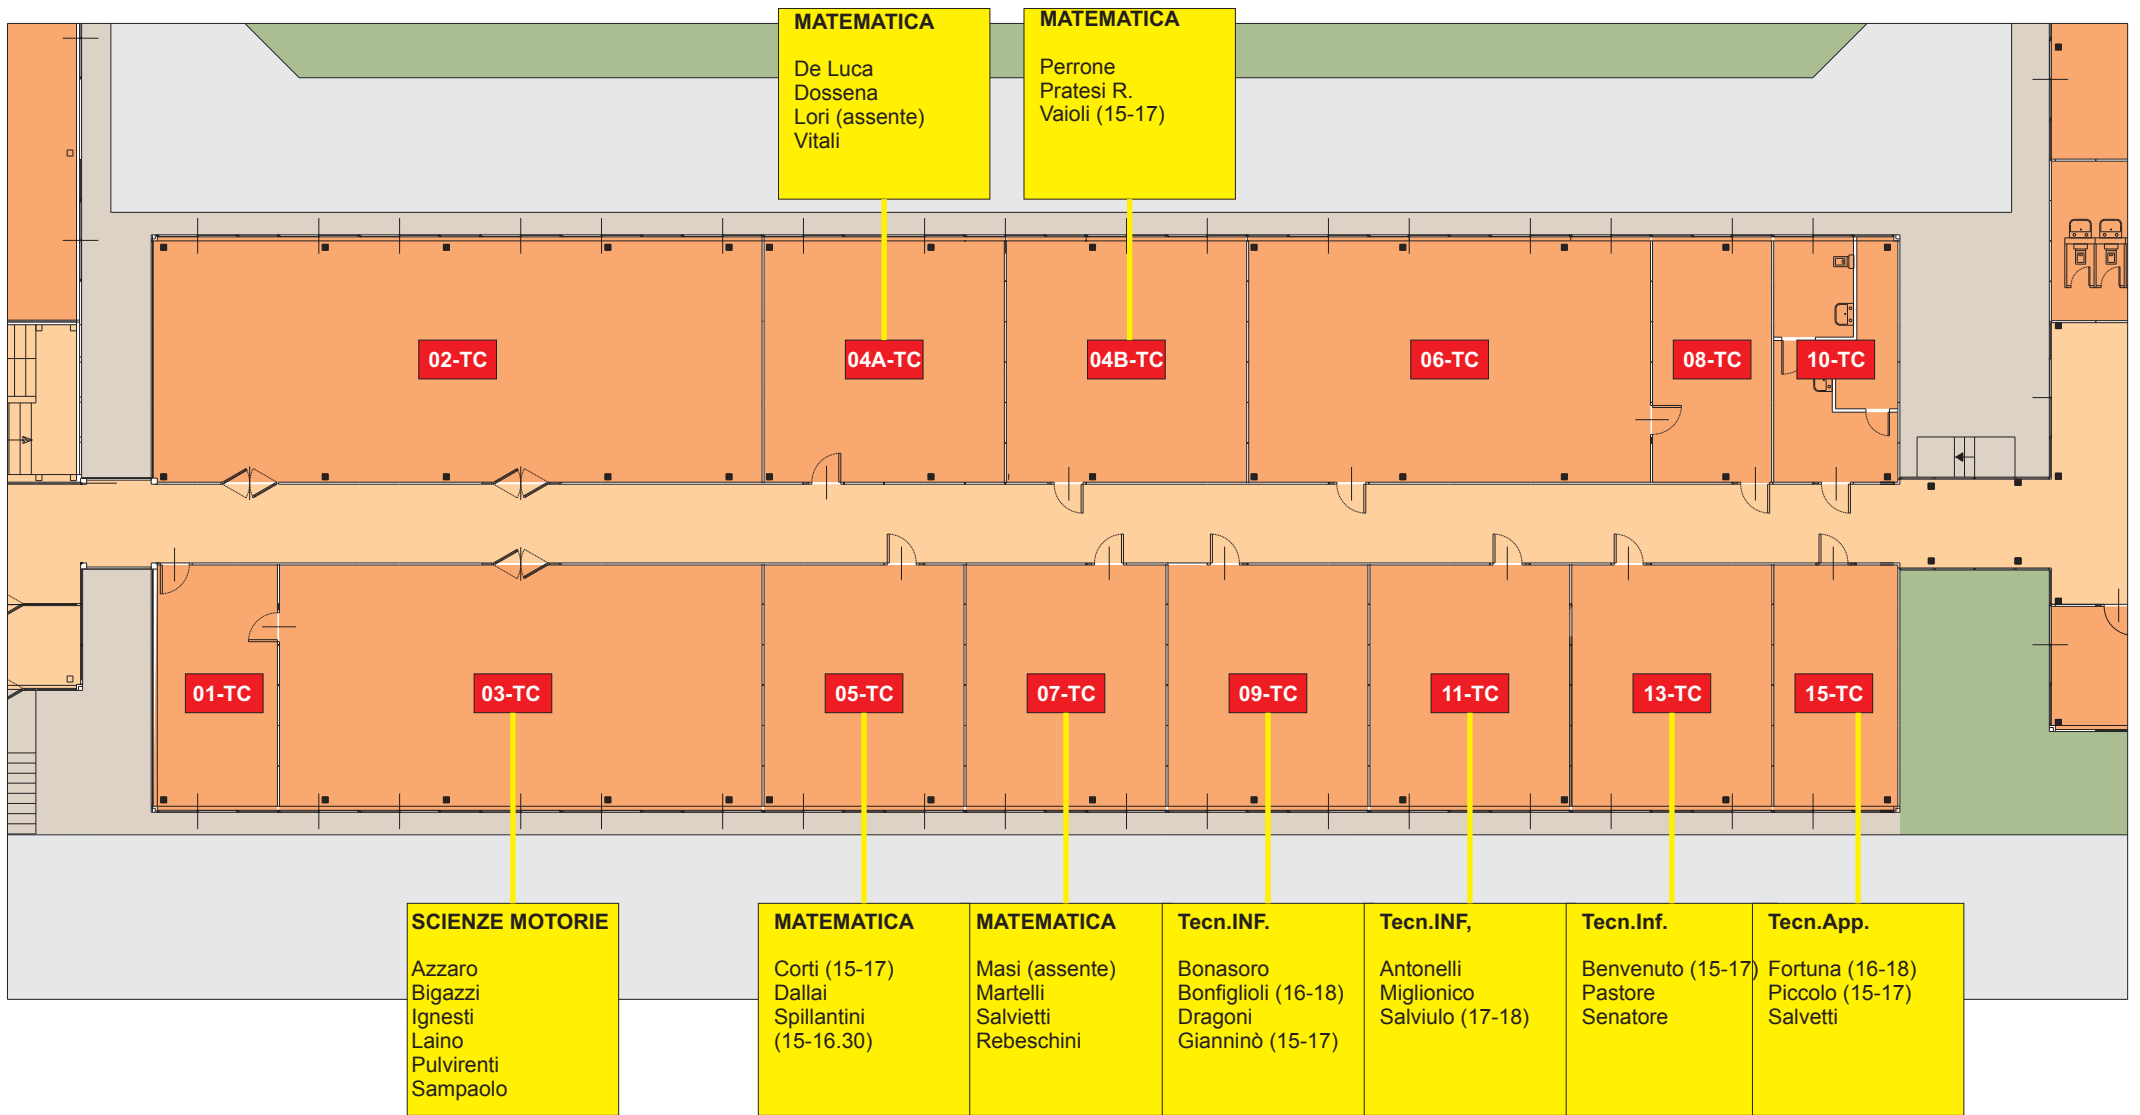

Piano Terra Rialzato Zona Ovest

Piano Terra Rialzato Zona Centrale